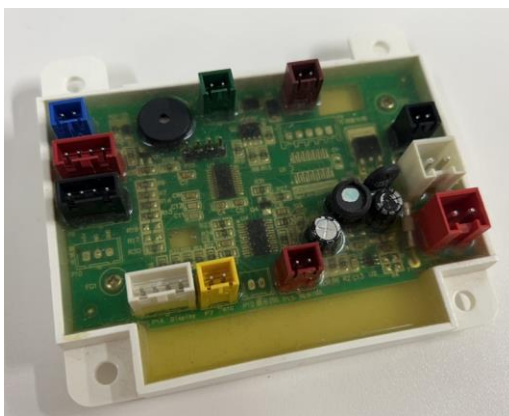

净水器控制板 净水器の制御基板

1. 市场领域及应用/市場分野や応用:

适用于家庭净化制水控制领域。
家庭用の浄水・給水制御を適用。

2. 产品图片/製品画像:

3. 产品特性/製品特性:

- 制水控制: 智能制水控制, 制水, 冲洗, 回流等功能。
- 製水: スマート製水、洗浄、リサイクルなどの機能。
- 滤芯寿命: 显示滤芯使用时间及状态提醒。
- フィルター寿命: フィルターの使用時間と状態を表示可能
- TDS: TDS検測及显示功能。
- TDS: TDSの測定と表示機能。
- 互联: WiFi 连接与远程控制。
- ネット接続: WiFi接続とリモートコントロール
- 操作: 触摸按键控制
- 操作: タッチボタンで操作可能

4. 产品亮点/製品ポイント:

- APP远程控制
- APPでリモートコントロール可能
- 水质TDS検測及显示
- TDS: TDSの測定と表示機能。
- 滤芯寿命显示提醒功能
- フィルター寿命: フィルターの使用時間と状態を表示可能